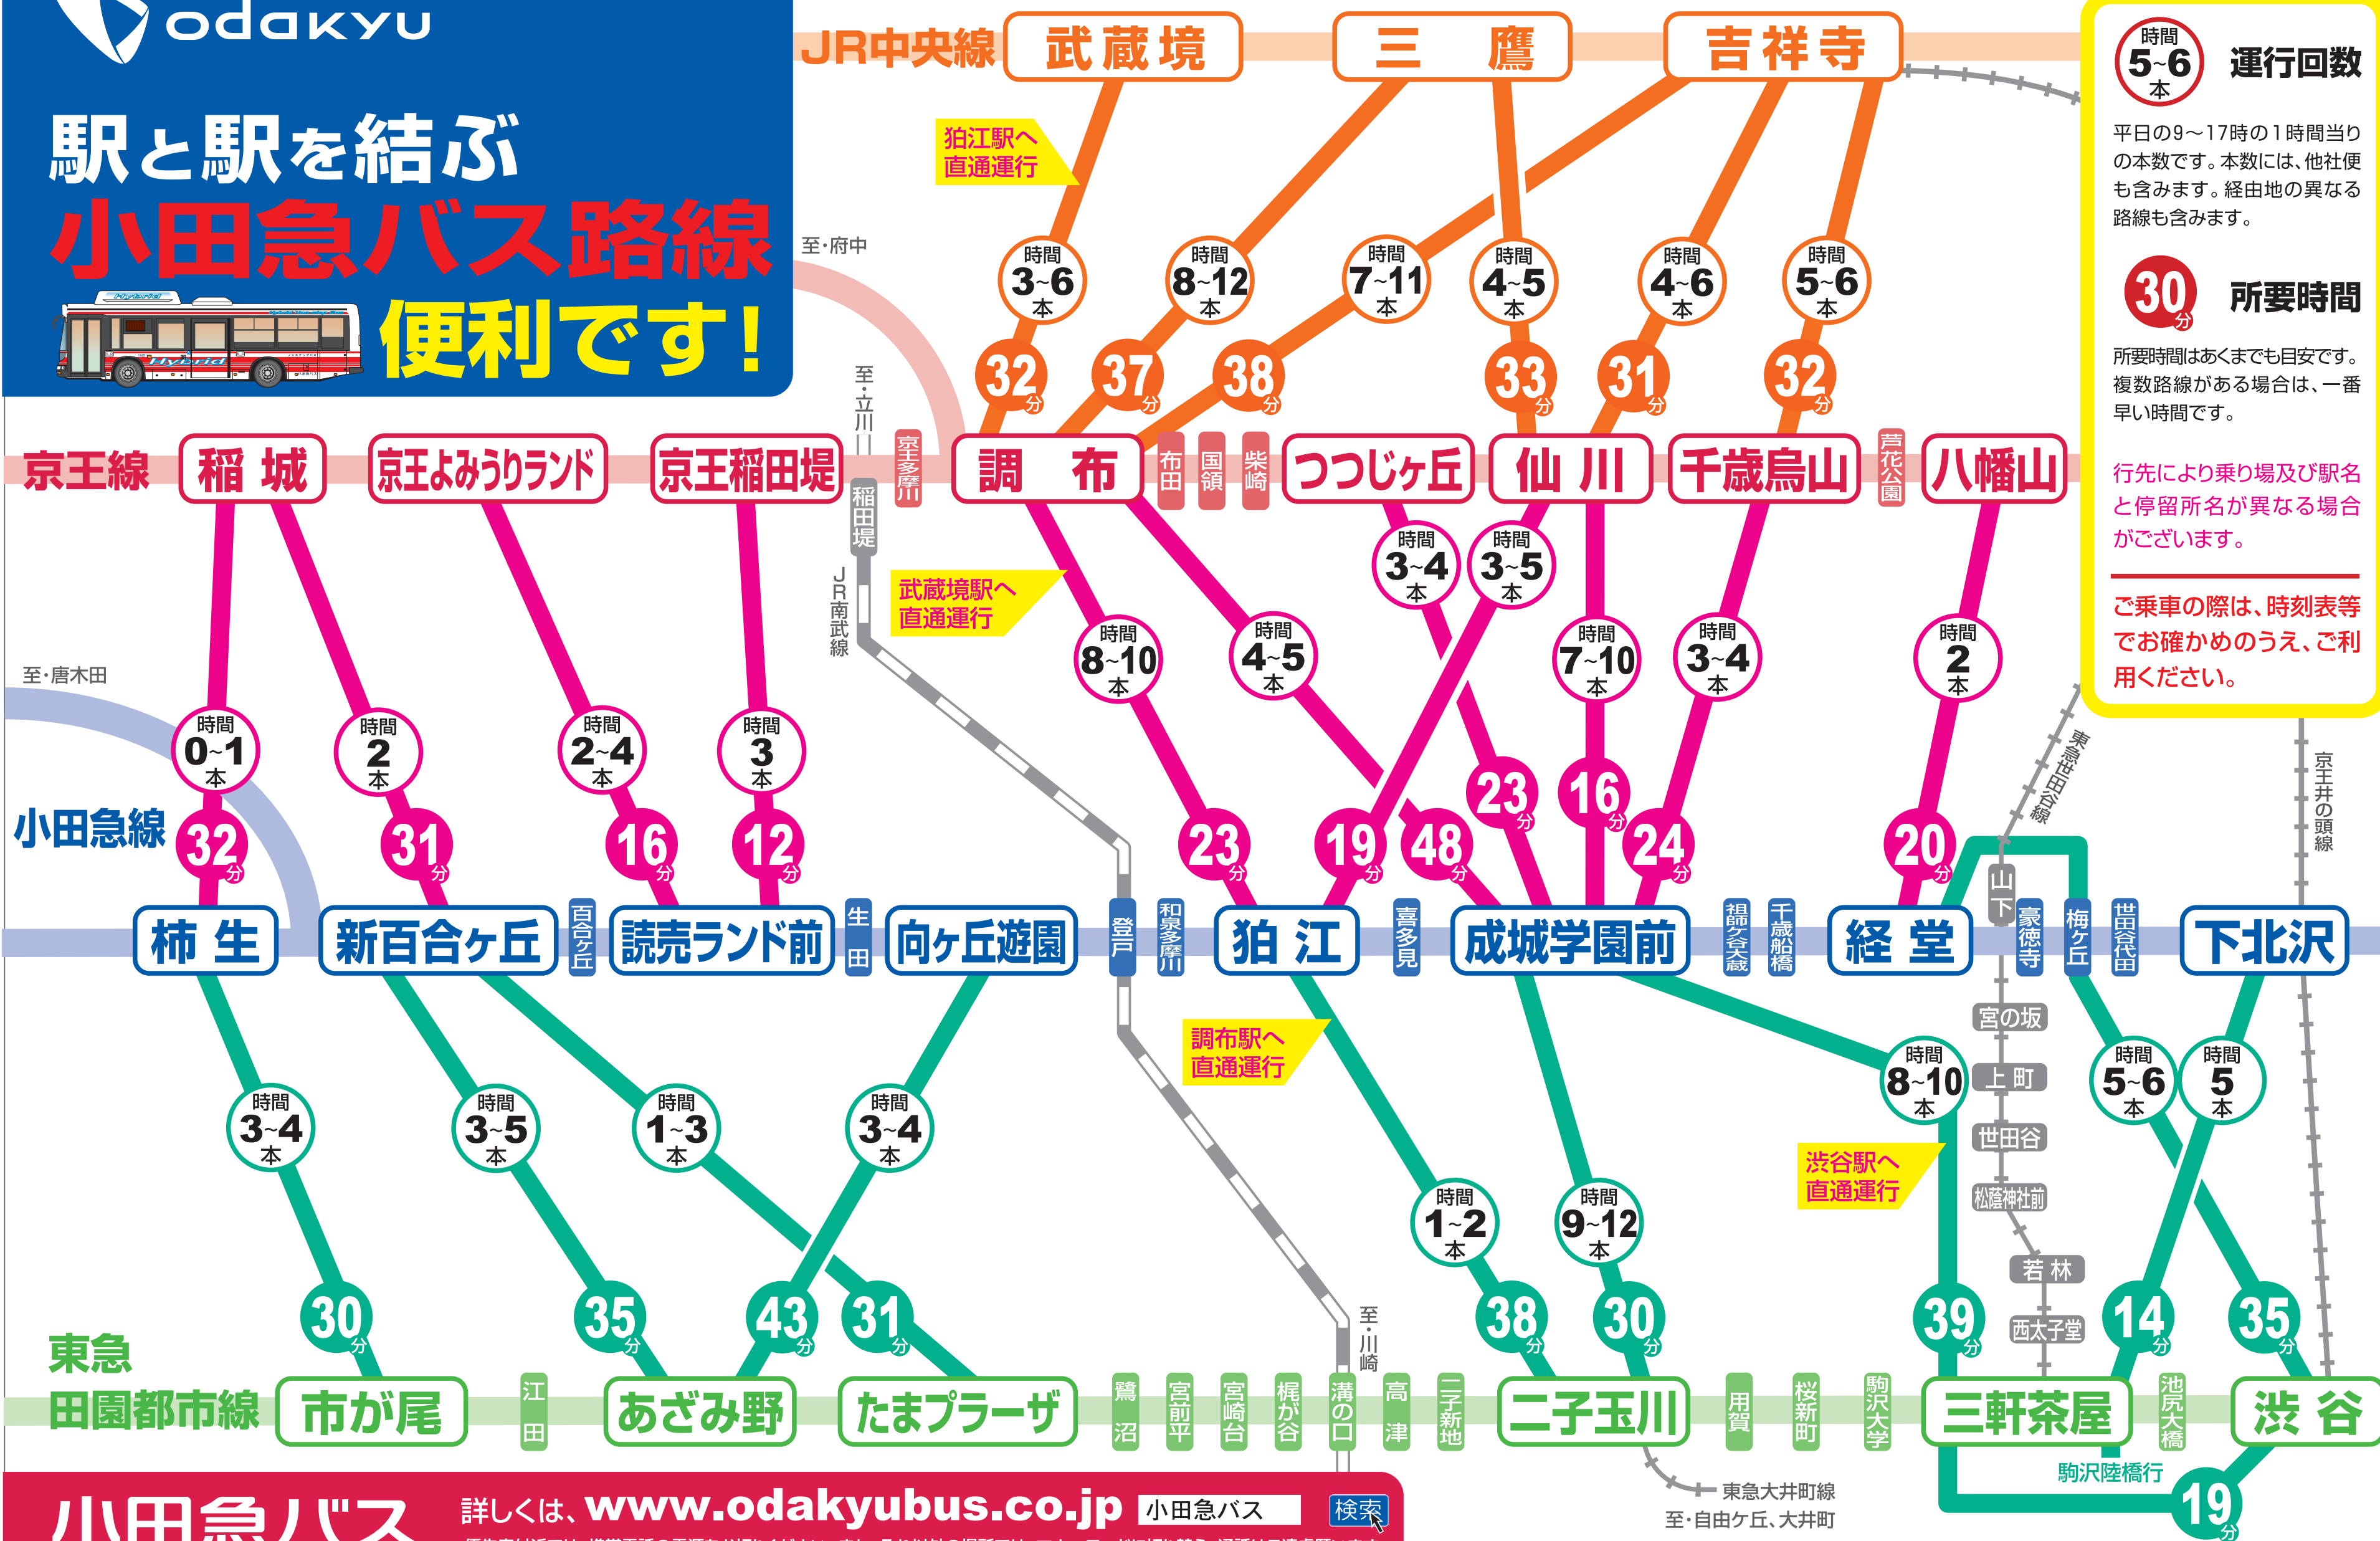

駅と駅を結ぶ 小田急バス路線 便利です!

小田急バス

詳しくは、www.odakyubus.co.jp 小田急バス

優先席付近では、携帯電話の電源をお切りください。また、それ以外の場所では、マナーモードに切り替え、通話はご遠慮願います。